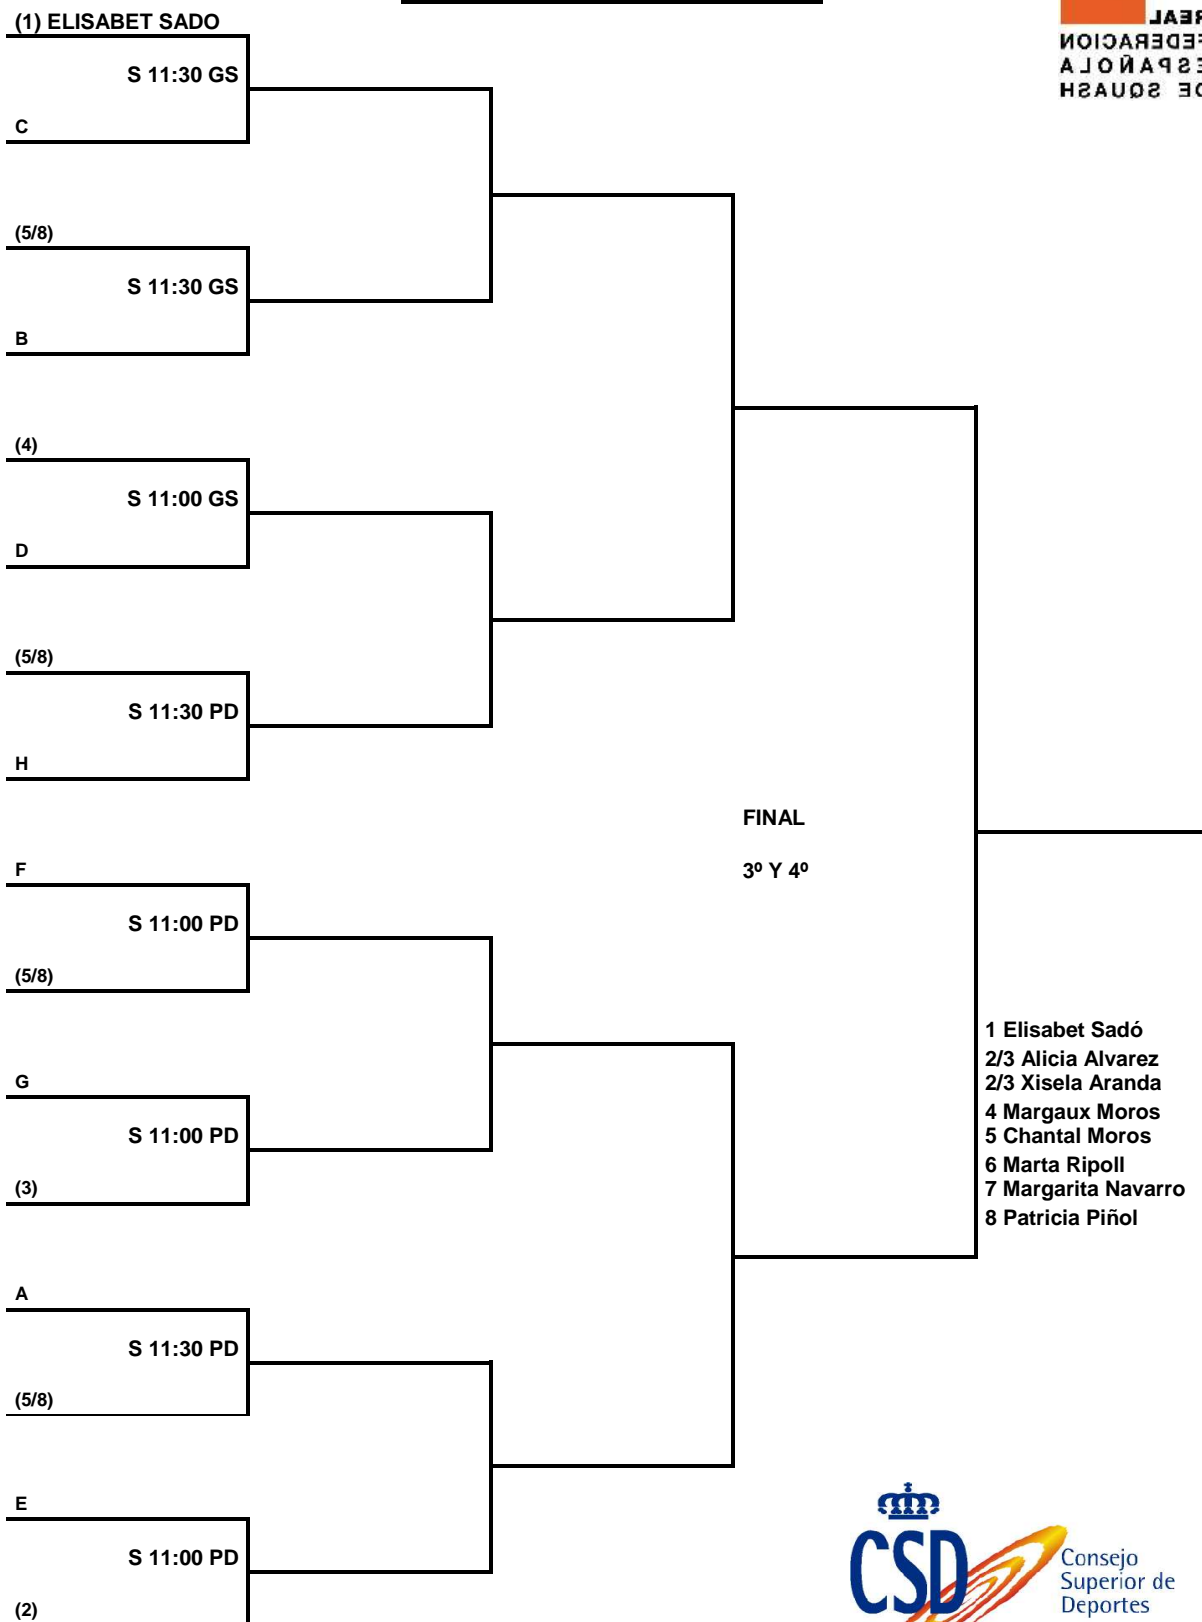

# CTO. DE ESPAÑA ABSOLUTO 2007

## CUADRO PPAL. FEMENINO

- SE SORTEARÁ ENTRE ALICIA ALVAREZ Y XISELA ARANDA EL PUESTO Nº 2.  
 - A CONTINUACIÓN SE SORTEARÁ EL CABEZA DE SERIE Nº 3 Y Nº 4 Y DESPUÉS  
 LOS PUESTOS DEL 5ª A LA 8ª.