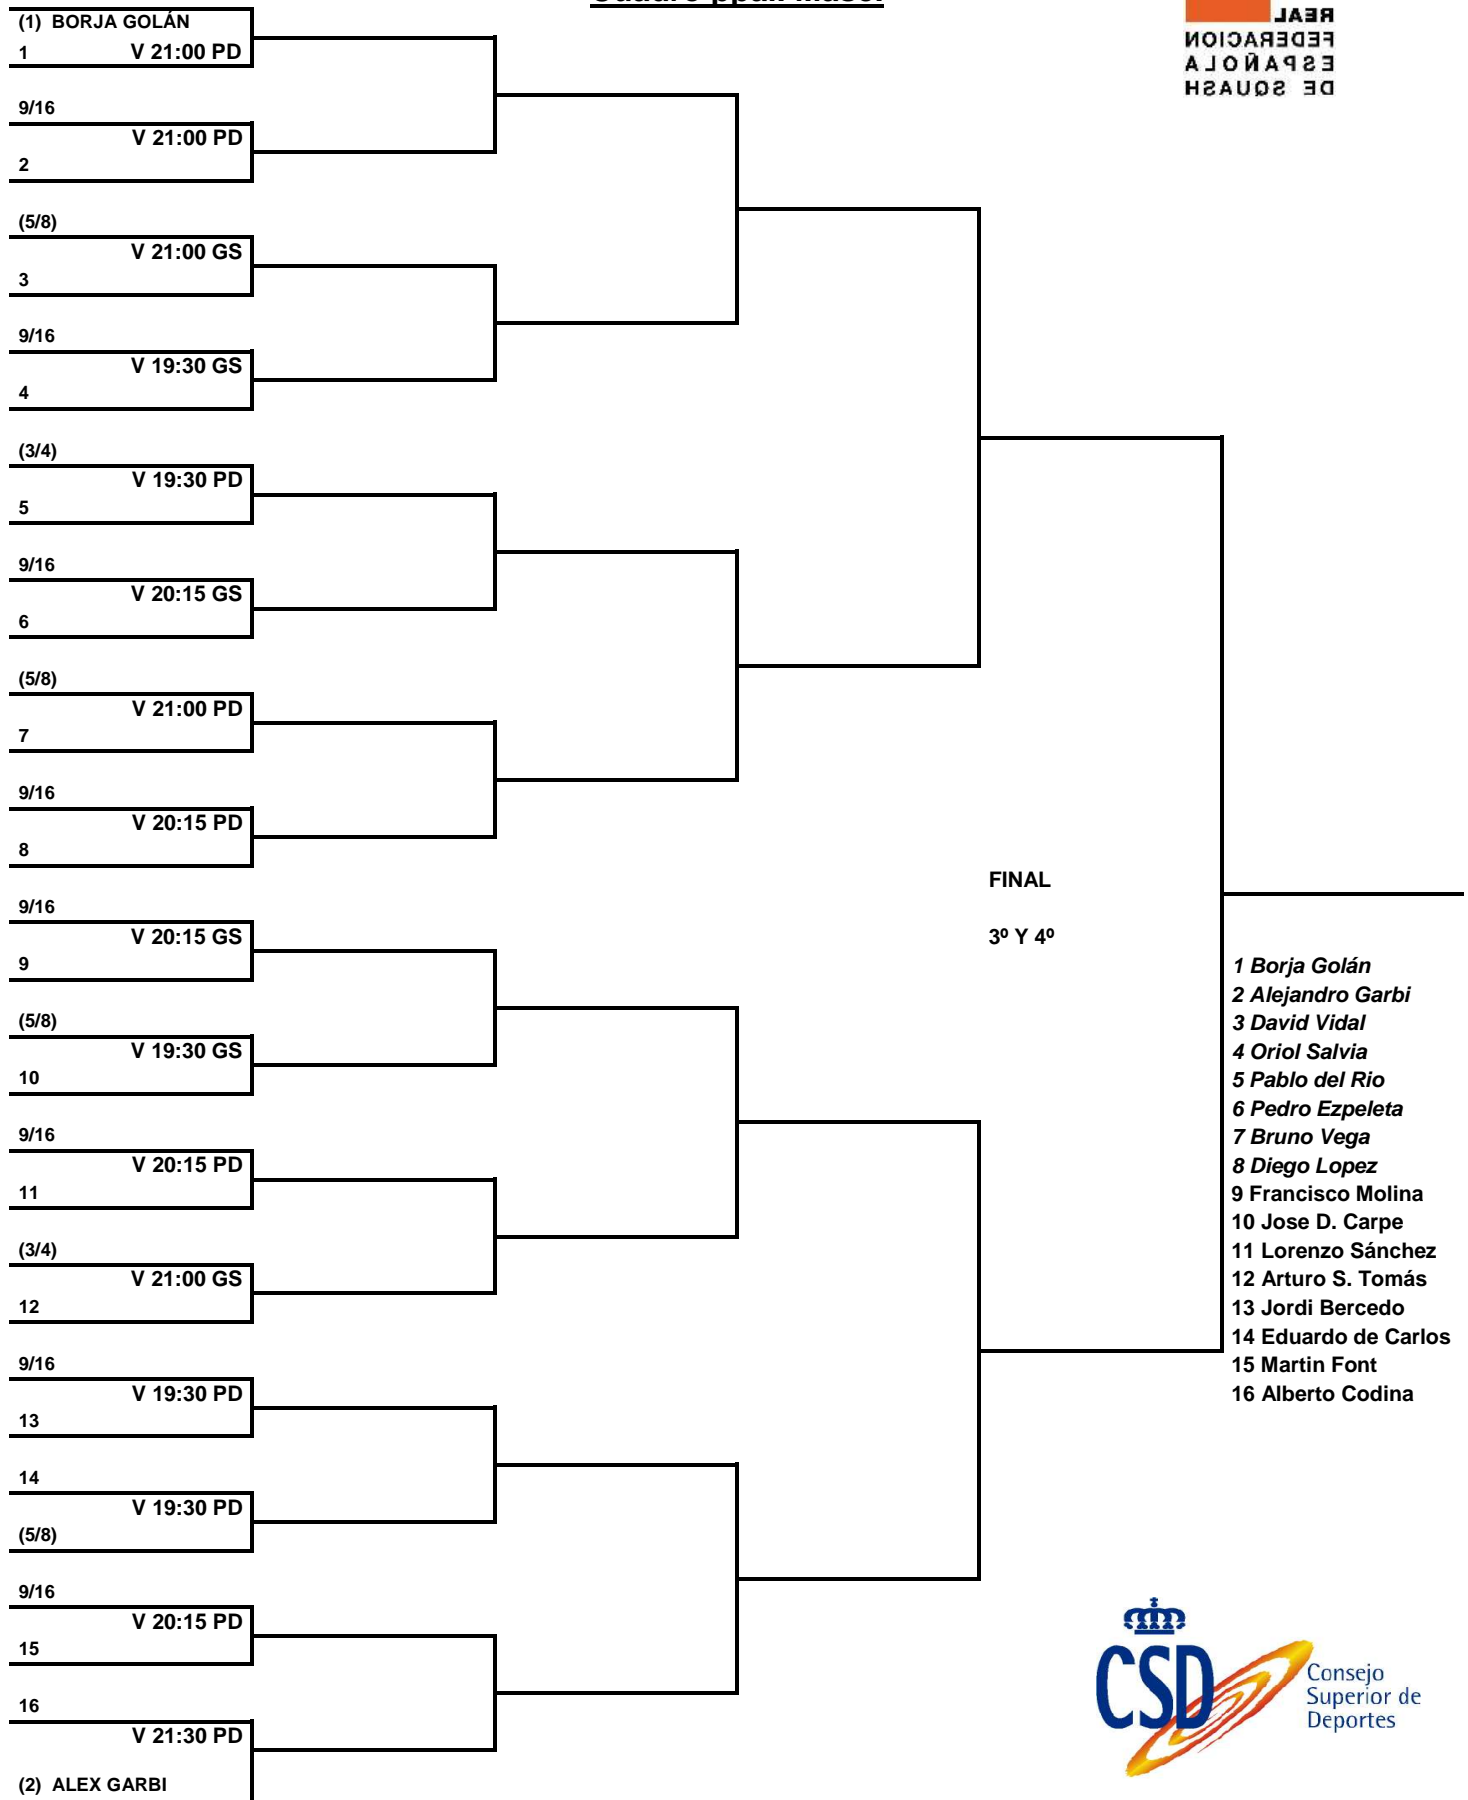

# CTO. DE ESPAÑA ABSOLUTO 2007

## Cuadro ppal. Masc.

- EL SORTEO DE LOS CABEZAS DE SERIE SE SORTEARÁ A LAS 17 H DEL VIERNES EN EL POLIDEPORTIVO MUNICIPAL DE GIJÓN.