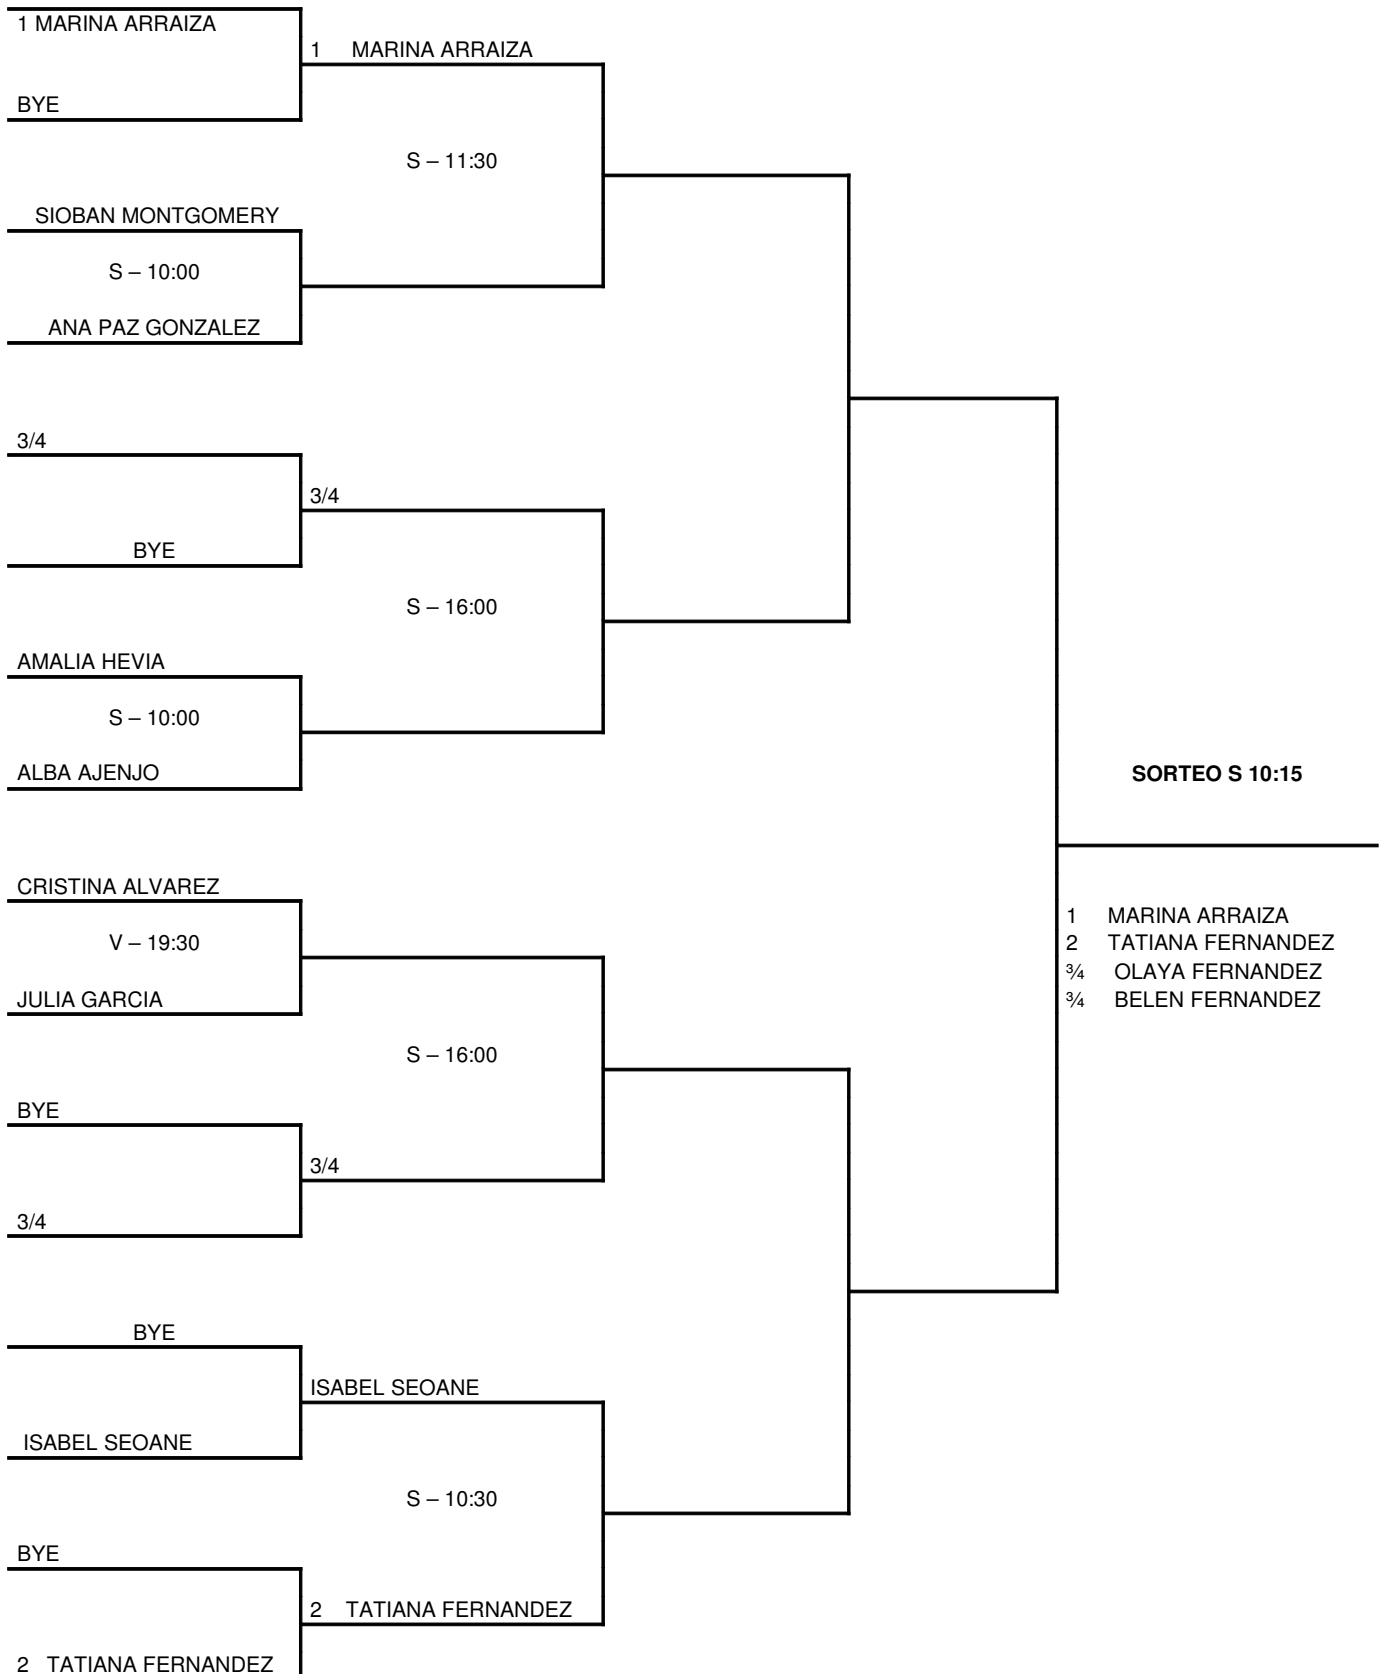

II PRUEBA CIRCUITO ASTURIANO DE SQUASH 2010 CATEGORÍA FEMENINA

Nota: Los partidos de cuadro principal se jugarán al mejor de 5 juegos. Los puestos y cuadros de consolación al mejor de 3 juegos.